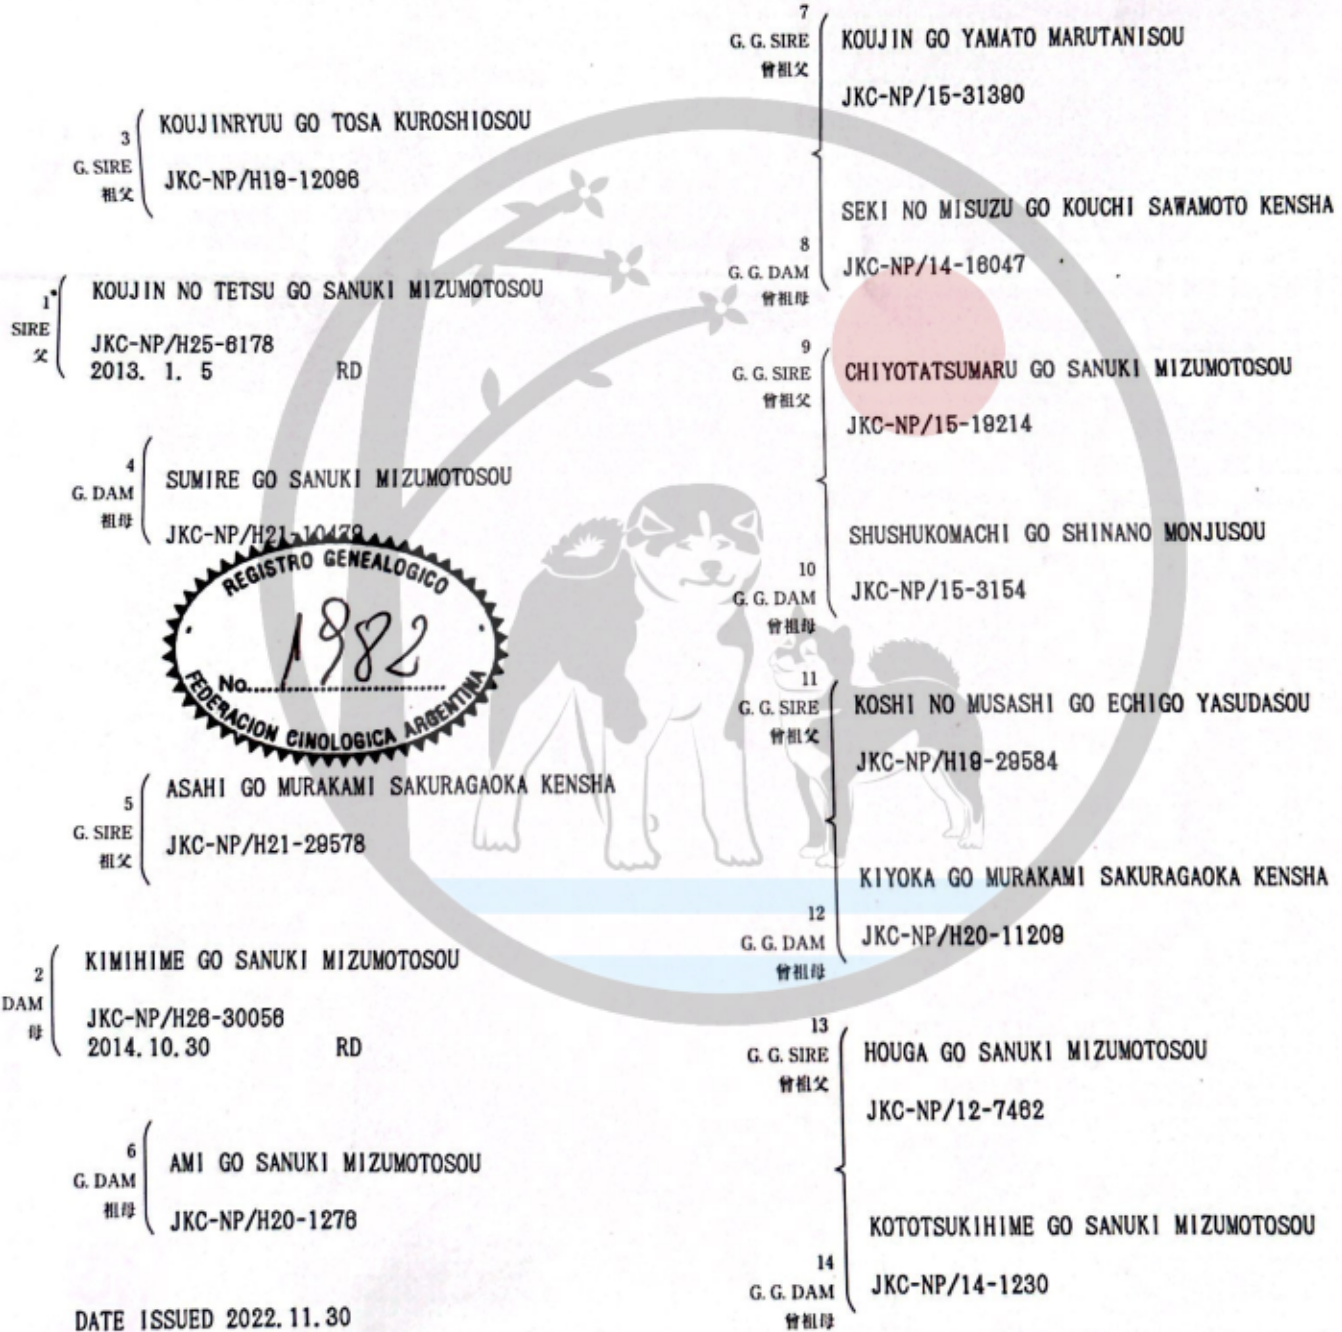

CERTIFIED EXPORT PEDIGREE

国際公認輸出血統証明書

犬名 - Name of Dog

YUIKAME GO SANUKI MIZUMOTOSOU

Breed 犬種 SHIBA

Registration No. 登録番号 JKC-JS -00351/22-0
NP/H31-6888

Sex 性別 FEMALE
Date of Birth 生年月日 2018. 11. 1
Color 毛色 RED

ID 392149002119418

Breeder 繁殖者 NORITAKA MIZUMOTO
TAKAMATSUSHI
owner 所有者 DENIS AYELEN REZZA
A R G
Date of Export 輸出年月日 2022. 5. 1

DATE ISSUED 2022. 11. 30

JAPAN KENNEL CLUB Member of the Fédération Cynologique Internationale (FCI)